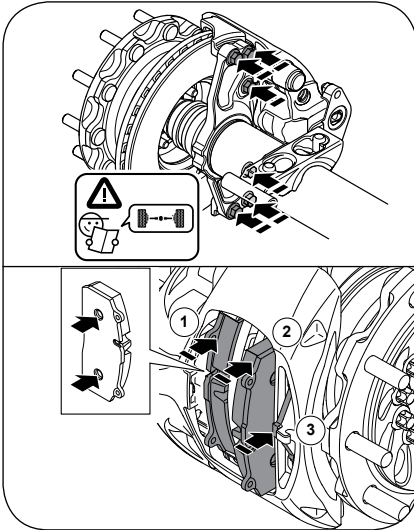

Einbauanleitung
Installation Instructions
Les instructions d'installation
Istruzioni per l'installazione
Las instrucciones de instalación

Austauschsatz Druckstück
für SAF Scheibenbremsen SBS 2220 HO

Replacement of Adjustment Screw Bellows
for disc brakes SAF SBS 2220 HO

Fig. 11

Fig. 12

Fig. 13

Fig. 14

Fig. 1

Fig. 2

Fig. 3

Fig. 4