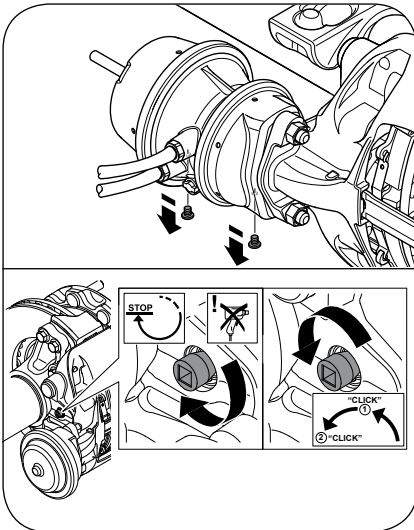

Einbauanleitung
Installation Instructions
Les instructions d'installation
Istruzioni per l'installazione
Las instrucciones de instalación

Austauschsatz Druckstück
für SAF Scheibenbremsen SBS 2220 HO

Replacement of Adjustment Screw Bellows
for disc brakes SAF SBS 2220 HO

Fig. 11

Fig. 12

Fig. 13

Fig. 14

Fig. 1

Fig. 2

Fig. 3

Fig. 4