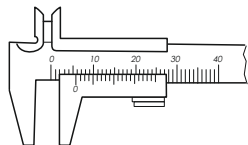

Controllo dimensionale
Dimensional Control
Contrôle dimensionnel
Dimensional check
Control dimensional
Контроль соответствия размеров
Kontrola prawidłowych wymiarów
Dimensionskontroll
السيطرة الأبعاد

V.ORLANDI SpA
BRESCIA - MADE IN ITALY
TRAILER COUPLING - TYPE E509
E50-X MODEL : GE525 / E525

E11 D = 200 kN Dc= 135 kN
01-1046 S= 1000 kg S= 2500 kg
 V = 75 kN V=50 kN

V. ORLANDI S.p.a.
XXXX

Nm

kgm

E 525 M 20- 8.8 ➤ 330-370 Nm

E 525 M =600 ➤ 750 Nm

IT

La V.Orlandi S.p.A. ringrazia la clientela per la scelta del prodotto.
Per avere informazioni sul Concessionario Ufficiale e/o Centro Assistenza più vicino, consultare il nostro Sito Internet: