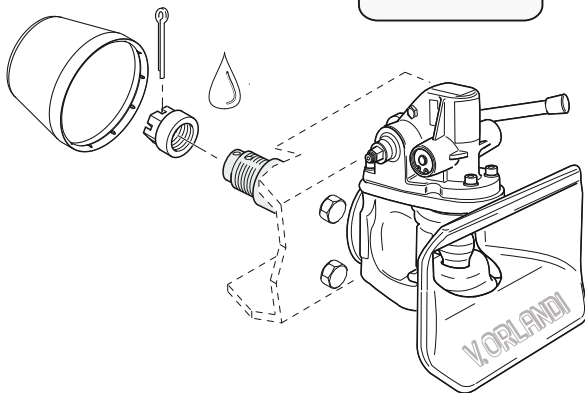

E11 D = 200 kN Dc= 135 kN
01-1046 S= 1000 kg S= 2500 kg
 V = 75 kN V=50 kN

V. ORLANDI S.p.a.
XXXX

Nm

kgm

E 525 M 20- 8.8 ➤ 330-370 Nm

E 525 M =600 ➤ 750 Nm

IT

La V.Orlandi S.p.A. ringrazia la clientela per la scelta del prodotto.
Per avere informazioni sul Concessionario Ufficiale e/o Centro Assistenza più vicino, consultare il nostro Sito Internet: