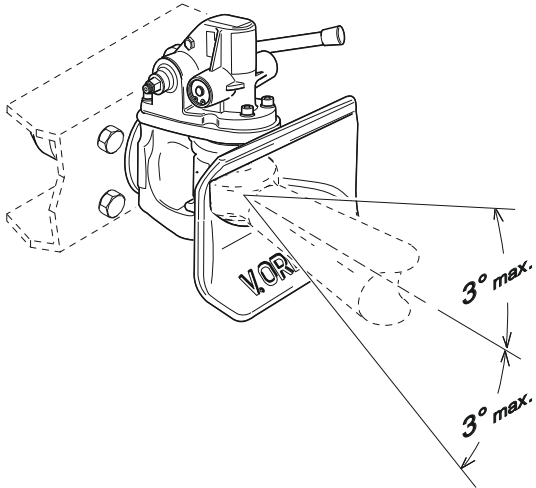

E 525 M =600 ➤ 750 Nm