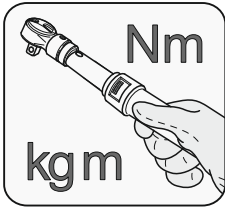

E11 D = 200 kN Dc= 135 kN
01-1046 S= 1000 kg S= 2500 kg
 V = 75 kN V=50 kN

V. ORLANDI S.p.a.
XXXX

Nm

kgm

E 525 M 20- 8.8 ➤ 330-370 Nm

E 525 M =600 ➤ 750 Nm

IT

La V.Orlandi S.p.A. ringrazia la clientela per la scelta del prodotto.
Per avere informazioni sul Concessionario Ufficiale e/o Centro Assistenza più vicino, consultare il nostro Sito Internet: